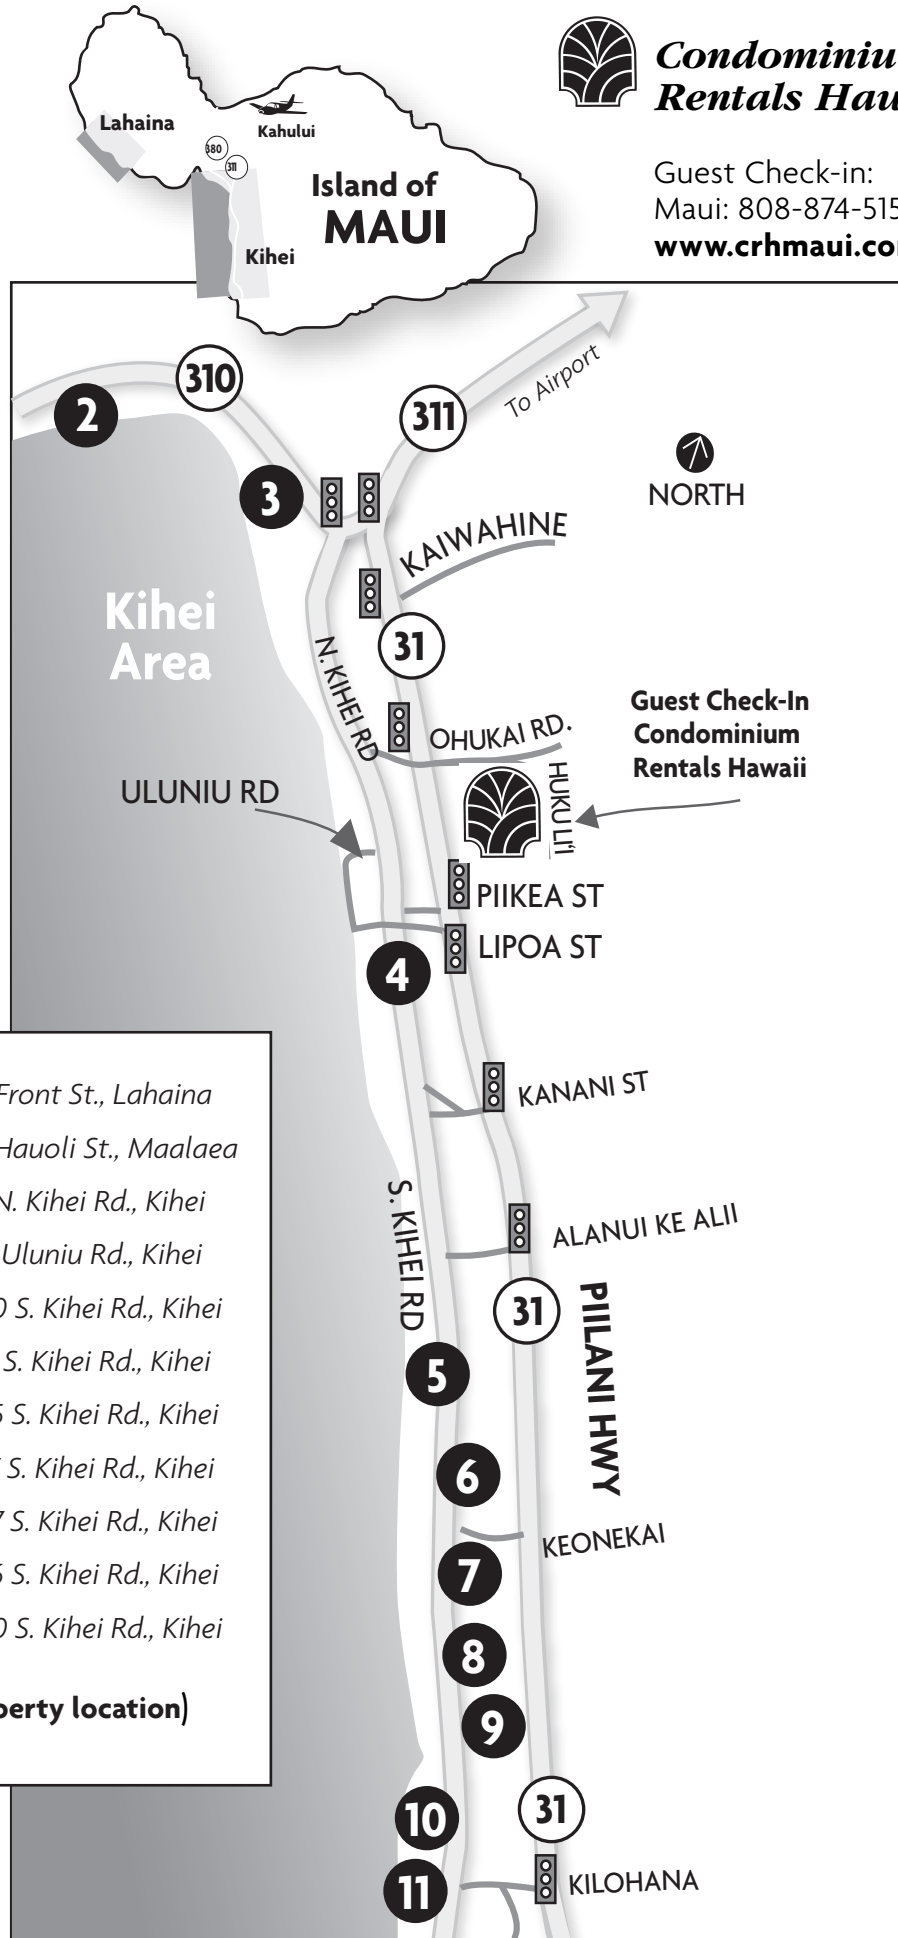

Lahaina Area

Directions from Airport:

Follow Hwy 311 to Kihei.
 Turn Left on Hwy 31 (south).
 Turn Left on Ohukai Rd., 2 signals
 Turn Right on Huku Li'i. The
 Check-In and Guest Services
 Center is located at Condominium
 Rentals Hawaii, 362 Huku Li'i,
 Ste 101, Kihei, HI 96753
 Phone: 808-874-5151

Condominium Rentals Hawaii

Guest Check-in:
 Maui: 808-874-5151
www.crhmaui.com

- * **1. Lahaina Shores Resort** 475 Front St., Lahaina
 - * **2. Island Sands Resort** 150 Hauoli St., Maalaea
 - * **3. Sugar Beach Resort** 145 N. Kihei Rd., Kihei
 - 4. Hale Kai O Kihei** 1310 Ulunui Rd., Kihei
 - 5. Hale Pau Hana** 2480 S. Kihei Rd., Kihei
 - 6. Kihei Akahi** 2531 S. Kihei Rd., Kihei
 - 7. Kamaole Sands** 2695 S. Kihei Rd., Kihei
 - 8. Hale Kamaole** 2737 S. Kihei Rd., Kihei
 - * **9. Maui Kamaole** 2777 S. Kihei Rd., Kihei
 - 10. Kihei Surfside** 2936 S. Kihei Rd., Kihei
 - * **11. Mana Kai Maui Resort** 2960 S. Kihei Rd., Kihei
- * (Check-in at Front Desk at property location)